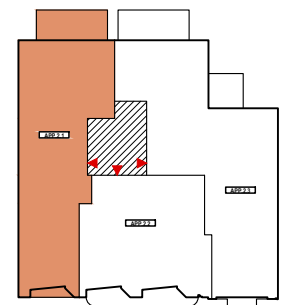

VERDIEPING	+2
BRUTO WOONOPPERVLAKTE	81.3 m ²
TERRAS	10.1 m ²
SLAAPKAMERS	2
BADKAMERS	1

1:100

De keukenopstelling is een voorstel van inrichting. Bepalingen van het verkoopplatenboek zijn prioritair ten opzichte van het verkoopplan. De afmetingen zijn indicatief en niet bindend. Alle meubilair en toebehoren zijn illustratief en maken geen deel uit van de verkoopovereenkomst.

VOORGEVEL

ACHTERGEVEL

VERDIEPING +2