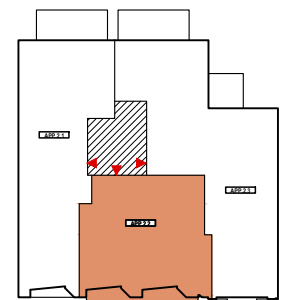

VERDIEPING	+2
BRUTO WOONOPPERVLAKTE	64.1 m ²
TERRAS	6.0 m ²
SLAAPKAMERS	1
BADKAMERS	1

1:100

De keukenopstelling is een voorstel van inrichting. Bepalingen van het verkoopplatenboek zijn prioritair ten opzichte van het verkoopplan. De afmetingen zijn indicatief en niet bindend. Alle meubilair en toebehoren zijn illustratief en maken geen deel uit van de verkoopovereenkomst.

VOORGEVEL

ACHTERGEVEL

VERDIEPING +2