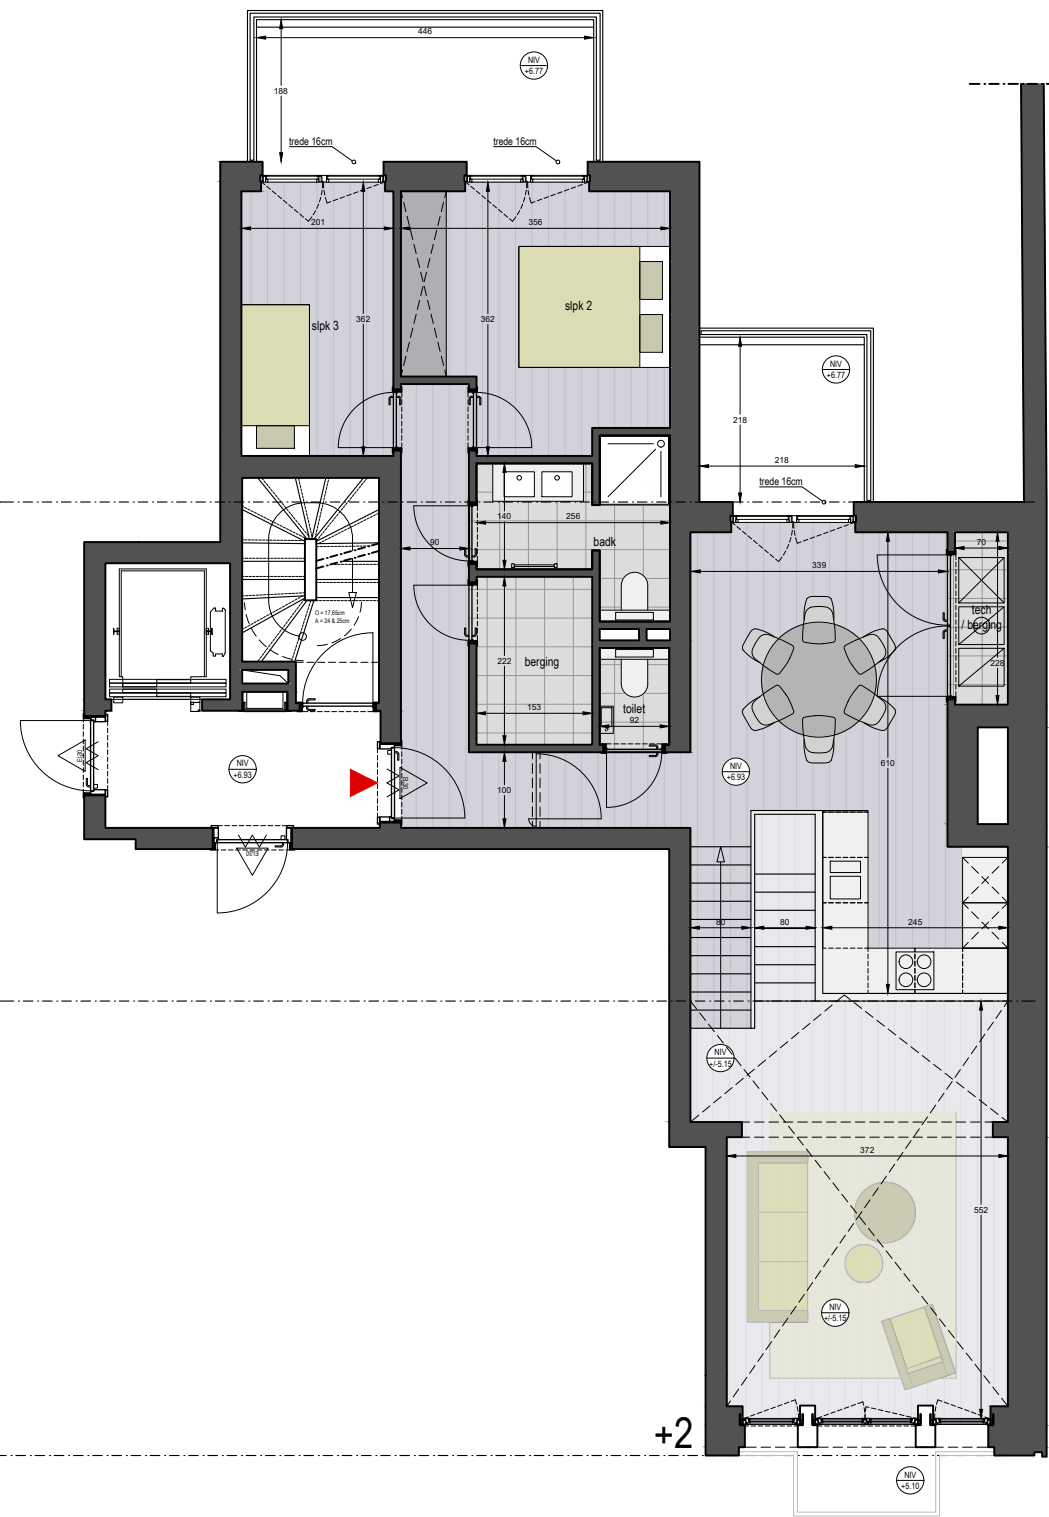

VERDIEPING	+1/+2
BRUTO WOONOPPERVLAKTE	127.7 m ²
TERRAS	15 m ²
SLAAPKAMERS	3
BADKAMERS	2

De keukenopstelling is een voorstel van inrichting. Bepalingen van het verkooplastenboek zijn prioritair ten opzichte van het verkoopplan. De afmetingen zijn indicatief en niet bindend. Alle meubilair en toebehoren zijn illustratief en maken geen deel uit van de verkoopsovereenkomst.

VOORGEVEL

ACHTERGEVEL

VERDIEPING +1

VOORGEVEL

ACHTERGEVEL

VERDIEPING +2