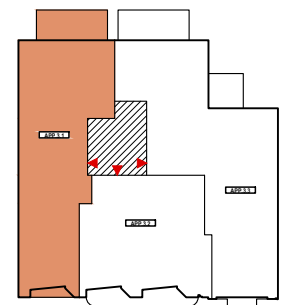

VERDIEPING	+3
BRUTO WOONOPPERVLAKTE	81.3 m ²
TERRAS	10.1 m ²
SLAAPKAMERS	2
BADKAMERS	1

1:100

De keukenopstelling is een voorstel van inrichting. Bepalingen van het verkoopplatenboek zijn prioritair ten opzichte van het verkoopplan. De afmetingen zijn indicatief en niet bindend. Alle meubilair en toebehoren zijn illustratief en maken geen deel uit van de verkoopsovereenkomst.

VOORGEVEL

ACHTERGEVEL

VERDIEPING +3