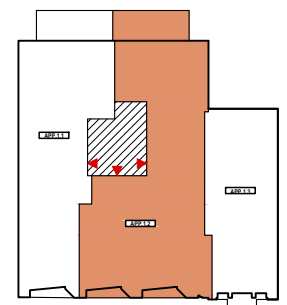

VERDIEPING	+1
BRUTO WOONOPPERVLAKTE	108.0 m ²
TERRAS	12.8 m ²
SLAAPKAMERS	3
BADKAMERS	2

1:100

De keukenopstelling is een voorstel van inrichting. Bepalingen van het verkoopplan zijn prioritair ten opzichte van het verkoopplan. De afmetingen zijn indicatief en niet bindend. Alle meubilair en toebehoren zijn illustratief en maken geen deel uit van de verkoopovereenkomst.

VOORGEVEL

ACHTERGEVEL

VERDIEPING +1