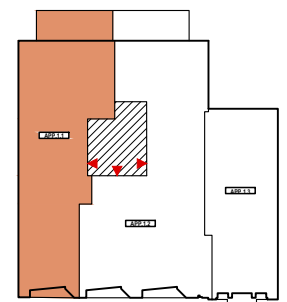

VERDIEPING	+1
BRUTO WOONOPPERVLAKTE	81.3 m ²
TERRAS	11.7 m ²
SLAAPKAMERS	2
BADKAMERS	1

1:100

De keukenopstelling is een voorstel van inrichting. Bepalingen van het verkoopplatenboek zijn prioritair ten opzichte van het verkoopplan. De afmetingen zijn indicatief en niet bindend. Alle meubilair en toebehoren zijn illustratief en maken geen deel uit van de verkoopovereenkomst.

VOORGEVEL

ACHTERGEVEL

VERDIEPING +1