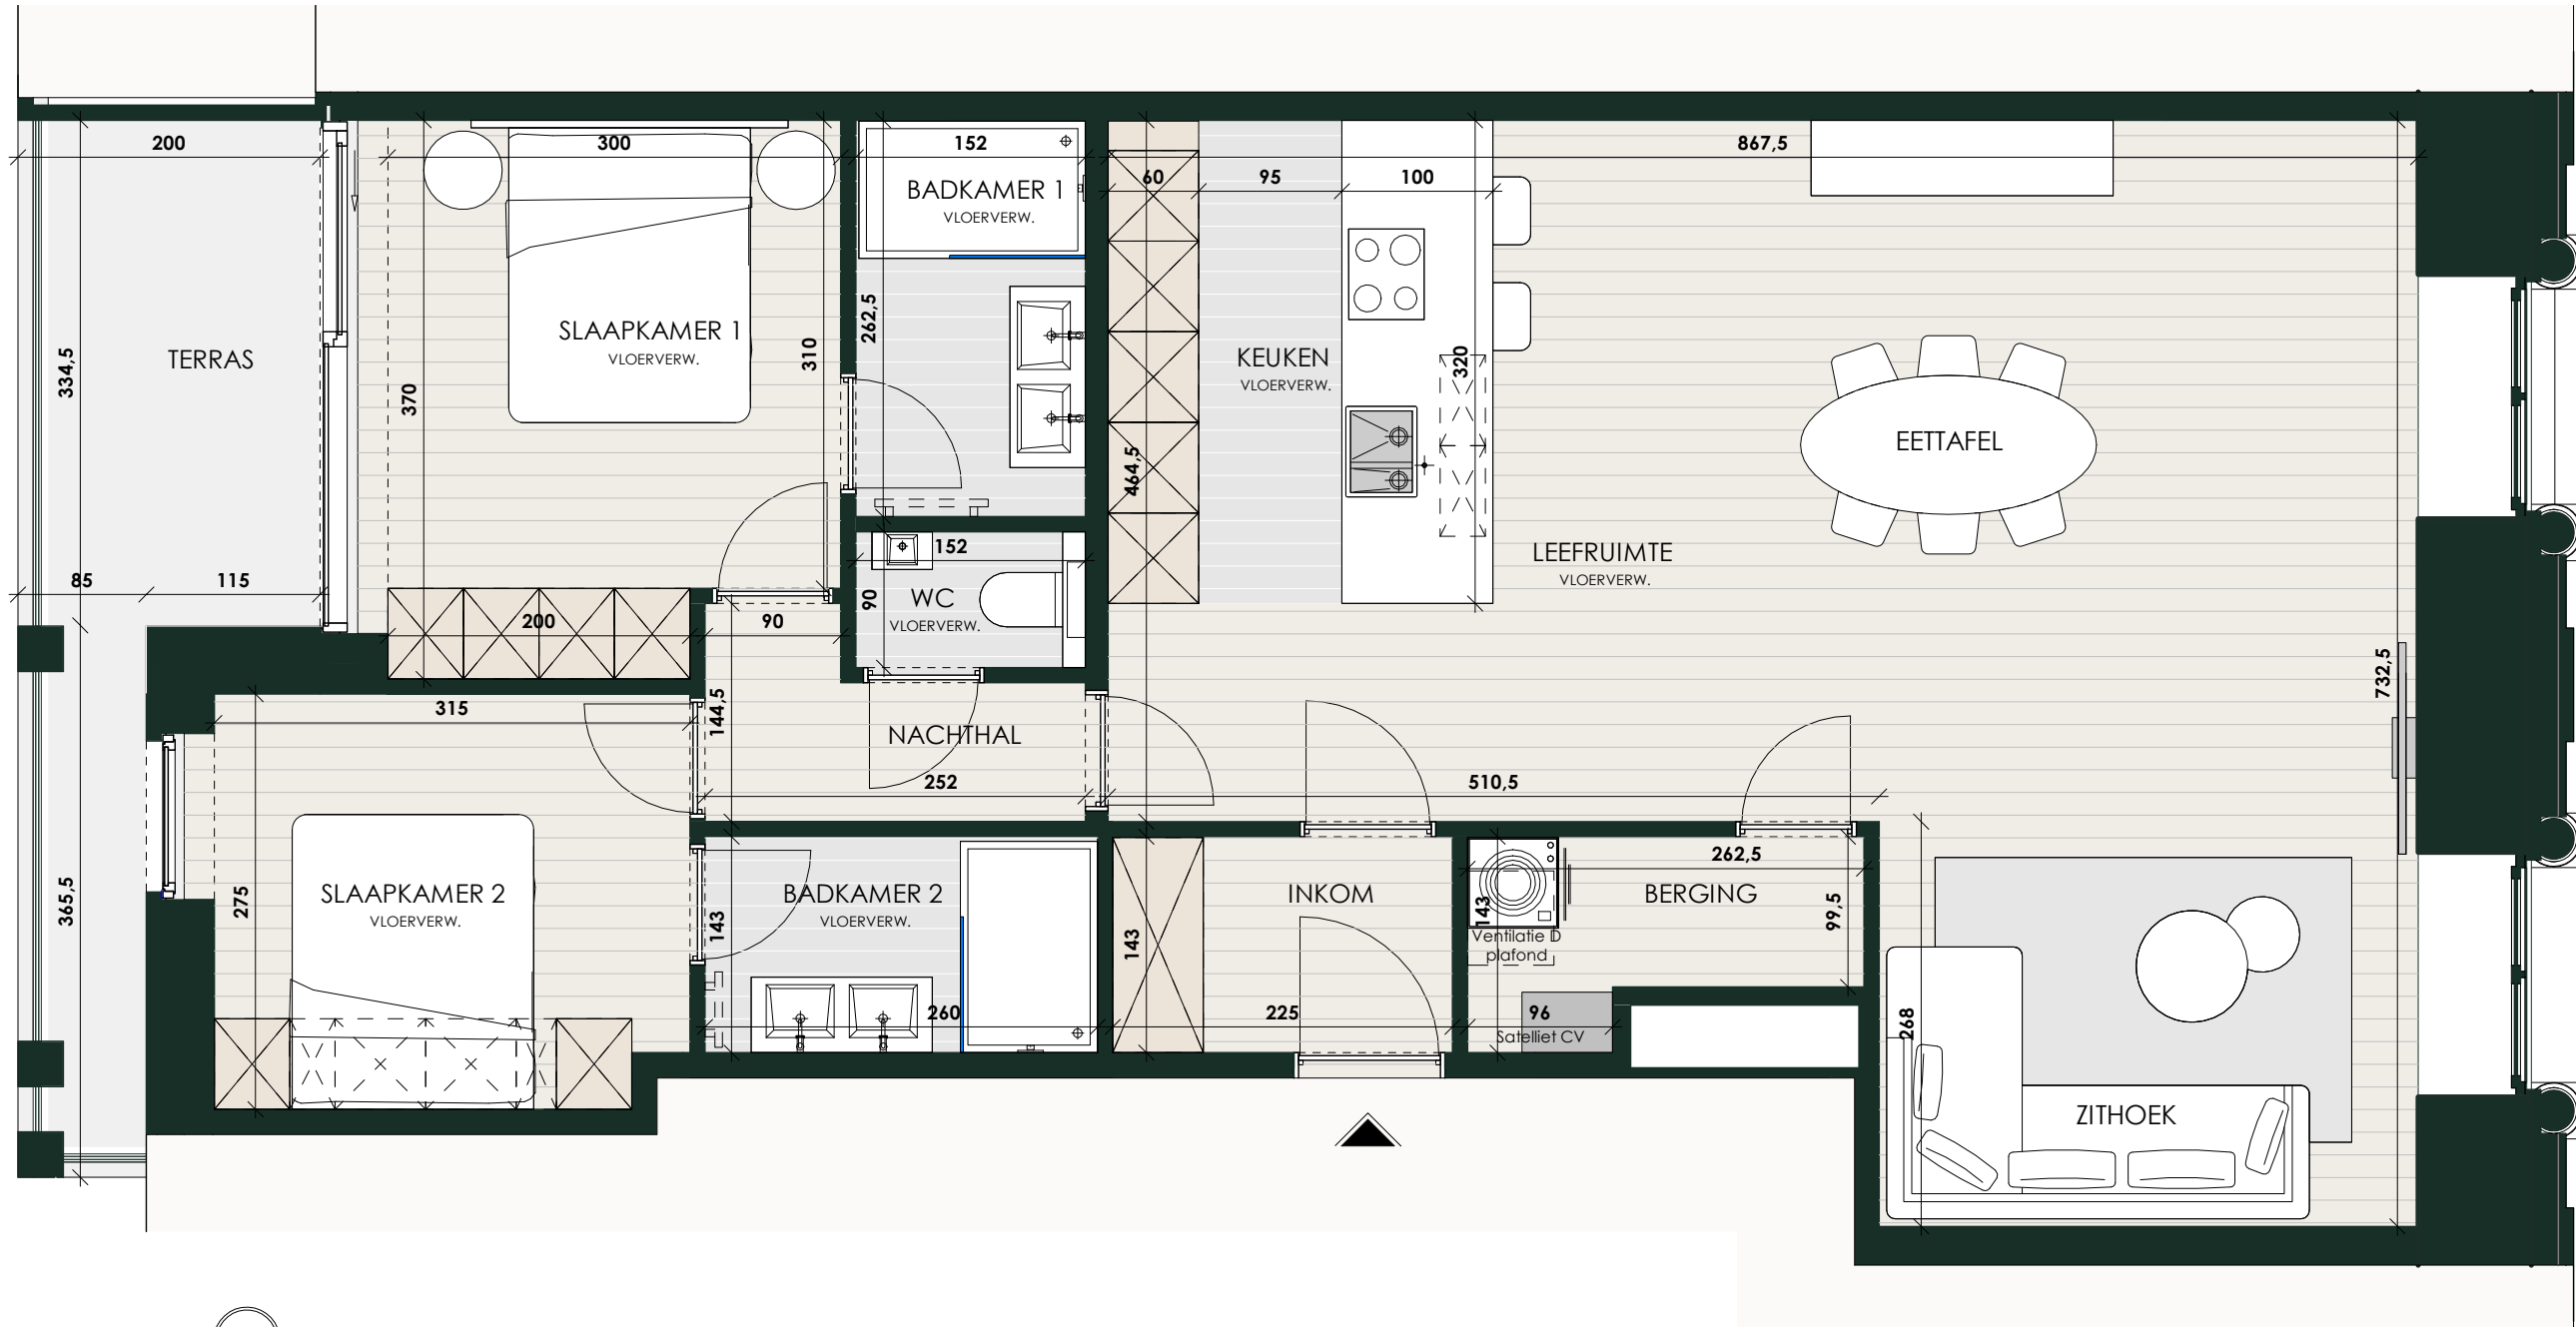

# TROON 17

ZEEDIJK 101 - 8400 OOSTENDE

<p><b>ELISABETH</b> VOLUME 1</p> <p>APPARTEMENT 101 - 02.02</p> <p>VERDIEPING: +2 OPP. BRUTO APP. 107,44 m<sup>2</sup> OPP. BRUTO TERRAS: 9,53 m<sup>2</sup> TOTALE OPPERVLAKTE: 116,97 m<sup>2</sup></p>	 <p>VOORGEVEL</p>	 <p>ACHTERGEVEL</p>	
---	---	--	---

De getekende meubels zijn slechts indicatief en maken geen deel uit van de verkoopovereenkomst. Deze tekening en de maatvoering hierop is indicatief. Het verkoopslastenboek heeft voorrang op de plannen.